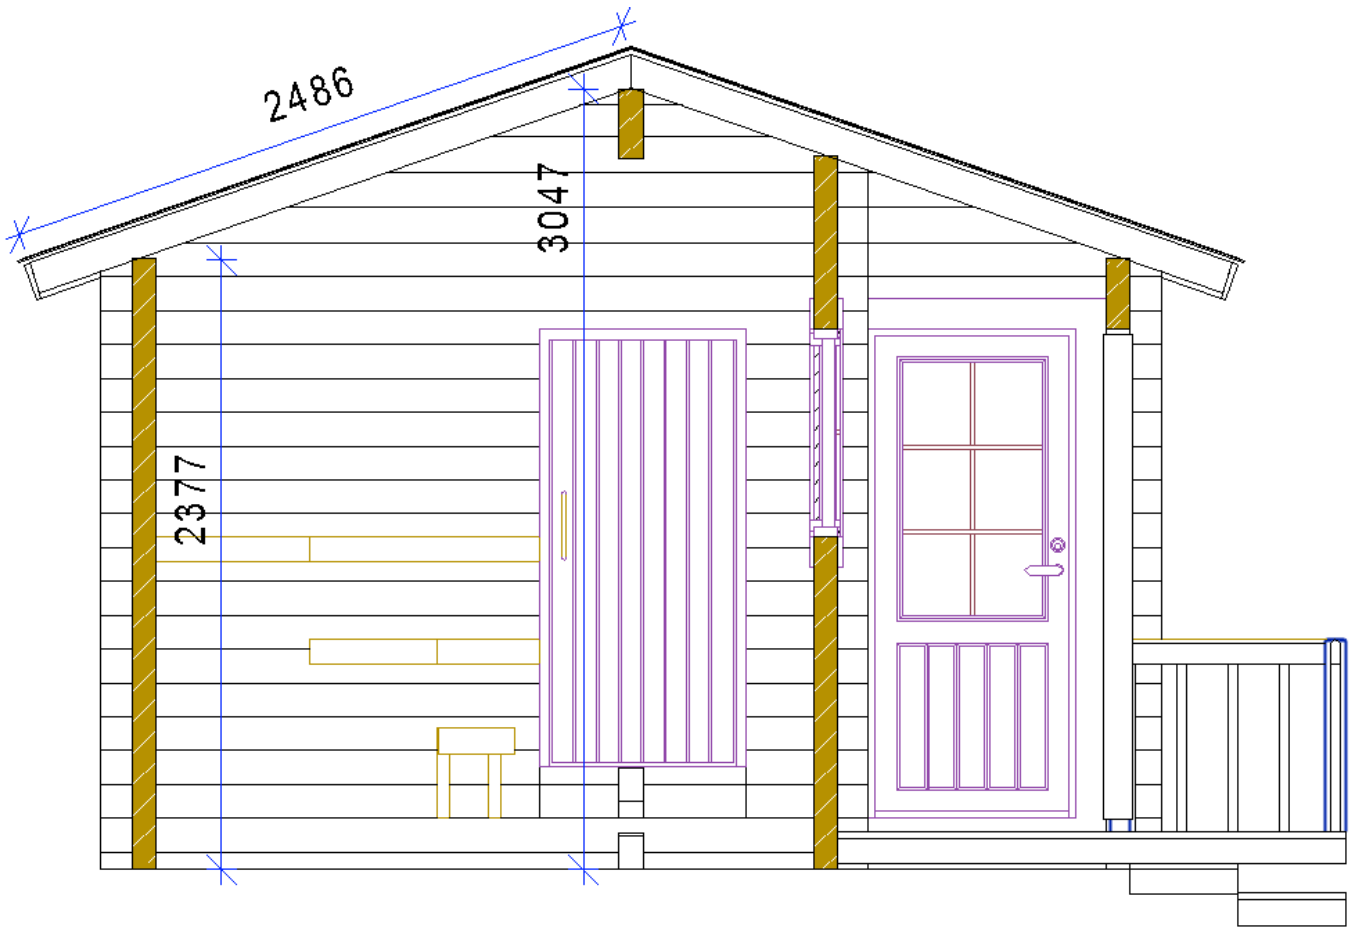

Ovet ja ikkunat:

- Pohjapiirustuksen mukaiset
- Kaikki ikkunat 2-kertaisellalasilalla ja puuvalmiina
- 8x8 ikkunat, 2 kpl, avattavia
- Saunan ikkuna 8x4, avattava
- Tuvan ikkuna 12x12, kiinteä
- Ulko-ovet mökki-ovia lukkorungolla, 8x19, puuvalmiit, 2-kertaisella lasilla
- Saunan ovi paneliovi rullasalvalla, 8x19, puuvalmis

Kaiteiden todellinen toteutustapa poikkeaa hieman kuvassa näkyvästä rakenteesta

NETTIHIRSI.FI

TARJOUS

Korkeusmitat ovat hirsien alareunasta. Sisäkorkeudessa vähenee lattian viemä tila. Todellisuudessa saunan oven alareuna ulottuu myös suurinpiirtein samalle tasolle ulko-oven alareunan kanssa.