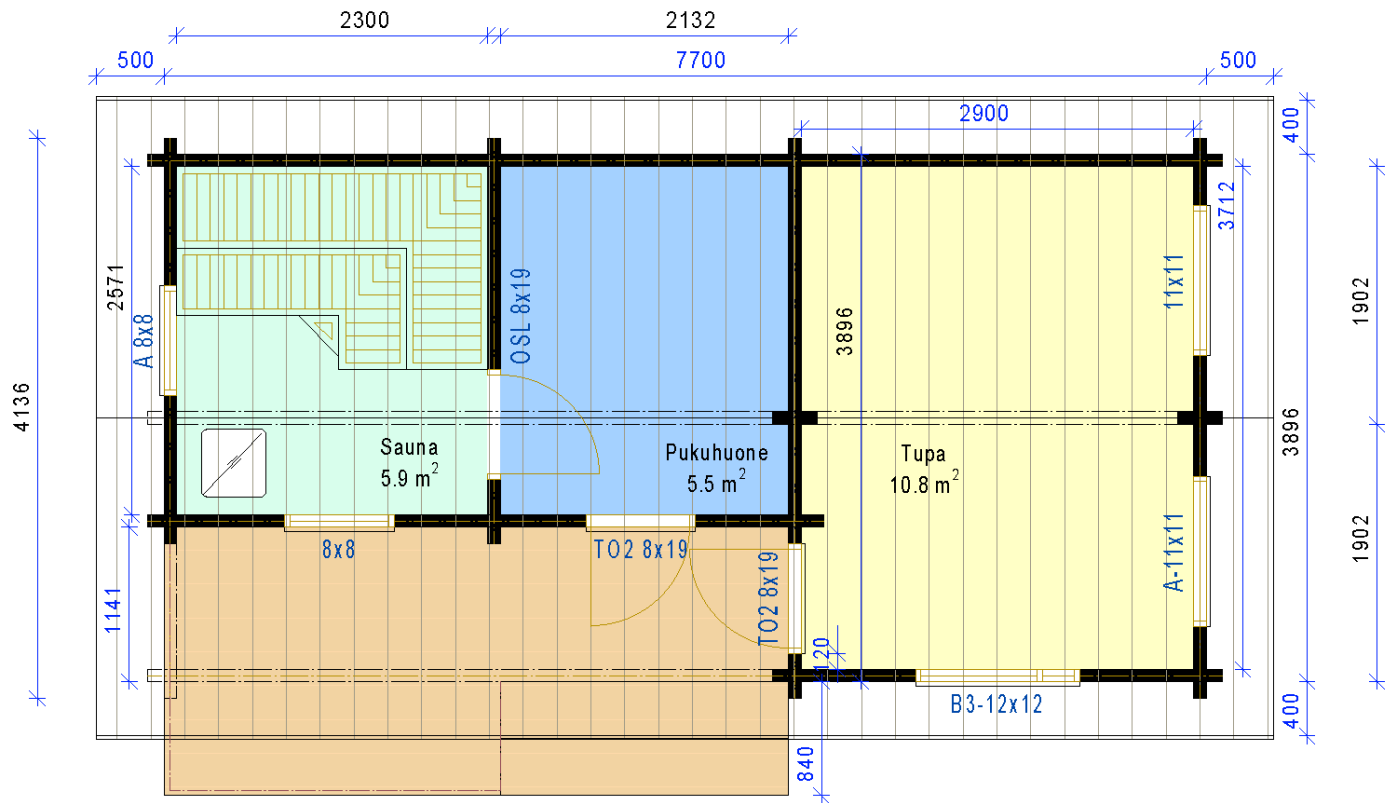

NETTIHIRSI.FI

TARJOUS

Sauna Tulikärjen pohjakuva